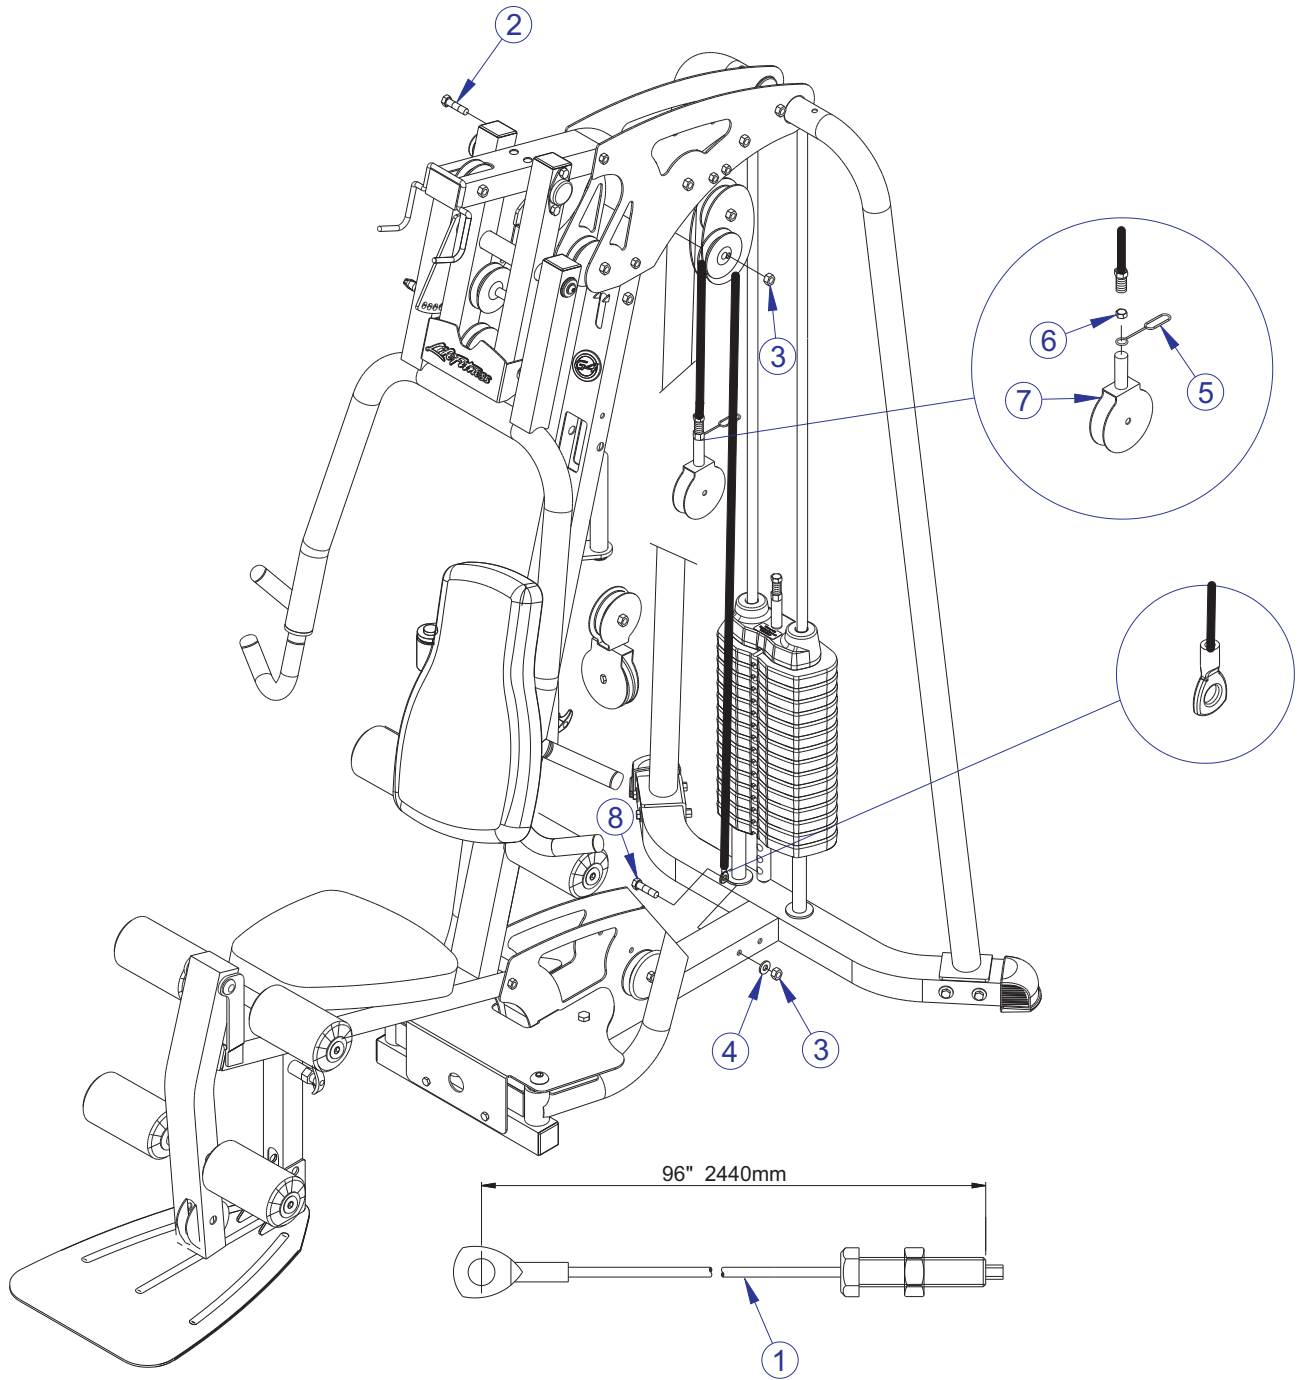

G4-001 G4 HOME GYM GUIDE CABLE

ITEM NO.	QTY.	PART NO.	DESCRIPTION
1	1	8603901	GUIDE CABLE - 96L
2	1	3102924	3/8-16X1-3/4 UNS HEX FHB G2 ZN
3	2	3102807	NUT, NYLOCK 3/8-16 LOW HT
4	1	3102514	WASHER, FLAT 3/8 IN SAE ST ZN
5	1	8604501	CABLE WIRE GUIDE
6	1	8603101	NUT, HEX 3/8 - 16
7	1	8597301	BRKT, FLOATING PULLEY
8	1	3102905	3/8-16 X 3-3/4 UNS HEX FHB G2 ZN